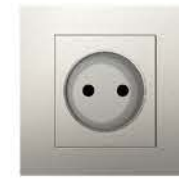

A72-C23
16A 2P European Socket Module

PACK: 100pcs 29